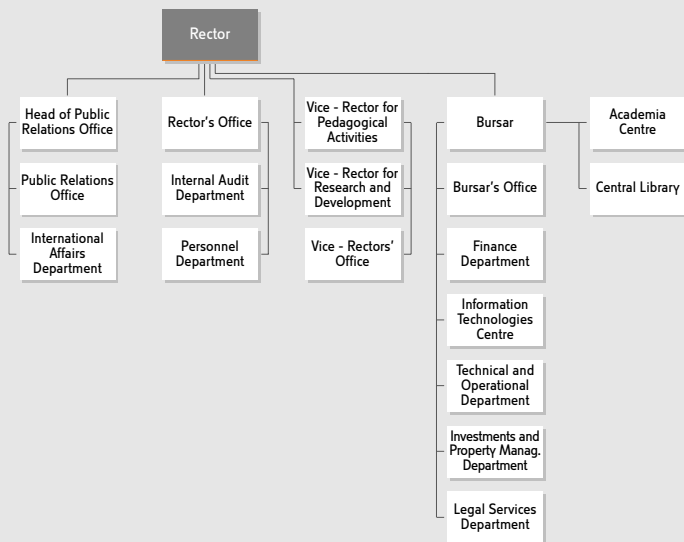

organizační struktura rektorátu UTB ve Zlíně

TBU in Zlin - rectorate structure

Absenční služby	Off-site services
Academia centrum	Academia Centre
Akademická poradna UTB	TBU Academic Advisory Centre
Akademický senát	Academic Senate
Akademie věd	Academy of Sciences
Akvizice dokumentů	Document acquisition
Analytické zpracování dokumentů	Analytical processing of documents
Angličtina pro manažerskou praxi	English for business administration
Animovaná filmová tvorba	Film animation
Animovaná tvorba	Animation
Aplikovaná akustika a mechanika těles	Applied acoustics and mechanics of bodies
Aplikovaná koloidní a povrchová chemie	Applied colloidal and surface chemistry
Aplikovaná plazmochemie a fyzika plazmatu	Applied plasma chemistry and physics of plasma
Areálová studovna	Campus site study room
Audiovizie	Audiovisual arts
Automatické řízení a aplikovaná informatika	Automatic control and applied informatics
Automatické řízení a informatika	Automatic control and informatics
Automatizace a informatika	Automation and informatics
Automatizace a řídicí technika	Automation and process control
Automatizace a řídicí technika ve spotřebním průmyslu	Automation and process control in consumer goods industry
Automatizace výrobních procesů a technologií	Automation of manufacturing processes and technologies
Bakalářská práce	Bachelor's dissertation,
Bakalářské studium	Bachelor's thesis
Bakalářské studijní programy	Bachelor's study
Bezpečnostní technologie, systémy a management	Bachelor's degree programmes
Bilaterální dohoda	Security technologies, systems and management
Boloňská deklarace	Bilateral agreement
Buňkový systém	Bologna Declaration
Celoživotní vzdělávání	Dormitory with shared facilities
Cena děkana FT	Lifelong learning
	FT Dean's Award